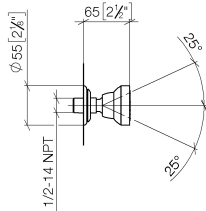

**MADISON Ducha lateral de masaje articulada sin regulación de caudal  
FlowReduce - Cromo**

MADISON

28 518 360

- Alcahofa de ducha Ø 55mm
- Articulación esférica giratoria 25° (en todas las direcciones)
- Chorro efecto lluvia
- Roseta Ø 55 mm
- Racor 1/2"
- Caudal máx. 5 l/min
- Este producto puede ayudar a un edificio a cumplir con los requisitos de los sistemas de certificación ecológica de edificios: LEED®, BREEAM®, DGNB

- Cuerpo empotrado -** 35 085 970 90
- Profundidad de montaje mín. 90 mm
  - Profundidad de montaje máx. 163 mm

28 518 360  
mm [inches]

Diagrama de flujo

Diagrama de trayectoria

Certificado

LGA\_38651.

28 518 360

### Lista de piezas de recambios

N°	Número de artículo	Denominación	Cantidad de montaje	Plazo de entrega
1	90 14 10 026 00 90	sello	1	2
2	09 27 35 003-00	roseta	1	10
3	09 23 30 027-00	tuerca	1	10
4	09 14 15 010 90	anillo	1	2
5	09 16 01 014 90	anillo	1	2
6	09 23 01 048 90	inhibidor de reflujo	1	2
7	09 21 40 016-00	racor	1	10
8	09 14 10 015 90	sello	1	2
9	90 12 05 028 00-00	carcasa ( totalmente )	1	10