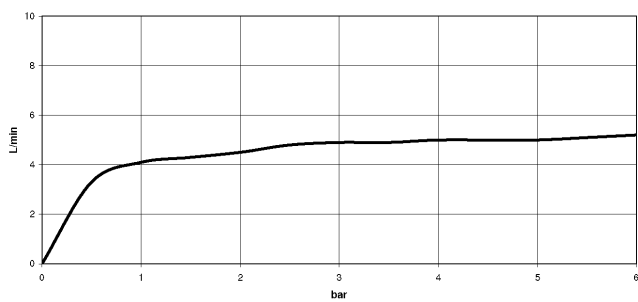

**MADISON Ducha lateral de masaje articulada sin regulación de caudal  
FlowReduce - Cromo**

MADISON

28 518 360

- Alcahofa de ducha Ø 55mm
- Articulación esférica giratoria 25° (en todas las direcciones)
- Chorro efecto lluvia
- Roseta Ø 55 mm
- Racor 1/2"
- Caudal máx. 5 l/min
- Este producto puede ayudar a un edificio a cumplir con los requisitos de los sistemas de certificación ecológica de edificios: LEED®, BREEAM®, DGNB

- Cuerpo empotrado -** 35 085 970 90
- Profundidad de montaje mín. 90 mm
  - Profundidad de montaje máx. 163 mm

28 518 360  
mm [inches]

Diagrama de flujo

Diagrama de trayectoria

Certificado

LGA\_38651.

28 518 360