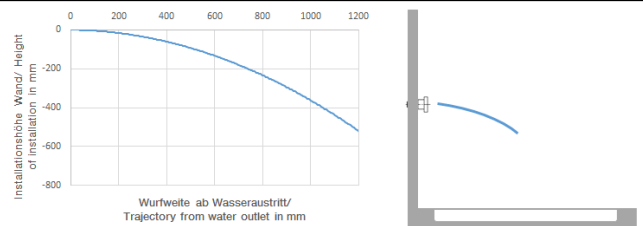

**MADISON Ducha lateral de masaje articulada sin regulación de caudal  
FlowReduce - Cromo**

MADISON

28 518 360

- Alcahofa de ducha Ø 55mm
- Articulación esférica giratoria 25° (en todas las direcciones)
- Chorro efecto lluvia
- Roseta Ø 55 mm
- Racor 1/2"
- Caudal máx. 5 l/min
- Este producto puede ayudar a un edificio a cumplir con los requisitos de los sistemas de certificación ecológica de edificios: LEED®, BREEAM®, DGNB

- Cuerpo empotrado -** 35 085 970 90
- Profundidad de montaje mín. 90 mm
  - Profundidad de montaje máx. 163 mm

28 518 360  
mm [inches]

Diagrama de flujo

Diagrama de trayectoria

Certificado

LGA\_38651.

28 518 360