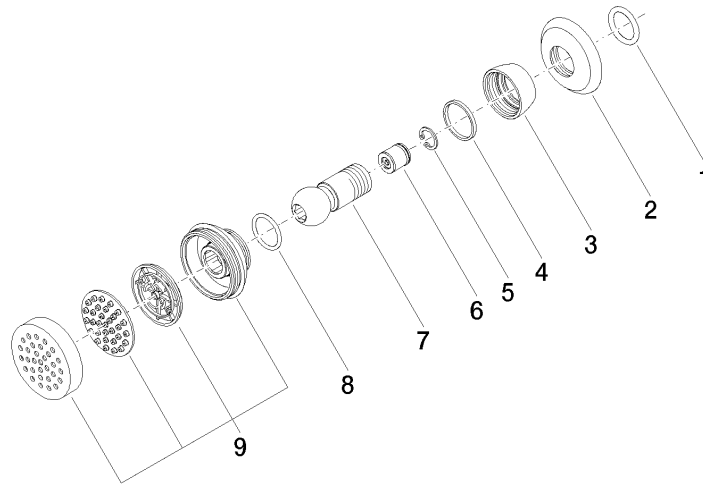

**MADISON Ducha lateral de masaje articulada sin regulación de caudal  
FlowReduce - Cromo**

MADISON

28 518 360

- Alcahofa de ducha Ø 55mm
- Articulación esférica giratoria 25° (en todas las direcciones)
- Chorro efecto lluvia
- Roseta Ø 55 mm
- Racor 1/2"
- Caudal máx. 5 l/min
- Este producto puede ayudar a un edificio a cumplir con los requisitos de los sistemas de certificación ecológica de edificios: LEED®, BREEAM®, DGNB

	Cromo	28 518 360-00
	Platino cepillado	28 518 360-06
	Platino	28 518 360-08
	Latón (Oro 23k)	28 518 360-09
	Latón cepillado (Oro 23k)	28 518 360-28
	Dark Platinum cepillado	28 518 360-99

**Complementos recomendados**

- Cuerpo empotrado -** 35 085 970 90
- Profundidad de montaje mín. 90 mm
  - Profundidad de montaje máx. 163 mm

28 518 360  
mm [inches]

Diagrama de flujo

Diagrama de trayectoria

Certificado

LGA\_38651.

28 518 360

### Lista de piezas de recambios

N°	Número de artículo	Denominación	Cantidad de montaje	Plazo de entrega
1	90 14 10 026 00 90	sello	1	2
2	09 27 35 003-00	roseta	1	10
3	09 23 30 027-00	tuerca	1	10
4	09 14 15 010 90	anillo	1	2
5	09 16 01 014 90	anillo	1	2
6	09 23 01 048 90	inhibidor de reflujo	1	2
7	09 21 40 016-00	racor	1	10
8	09 14 10 015 90	sello	1	2
9	90 12 05 028 00-00	carcasa ( totalmente )	1	10